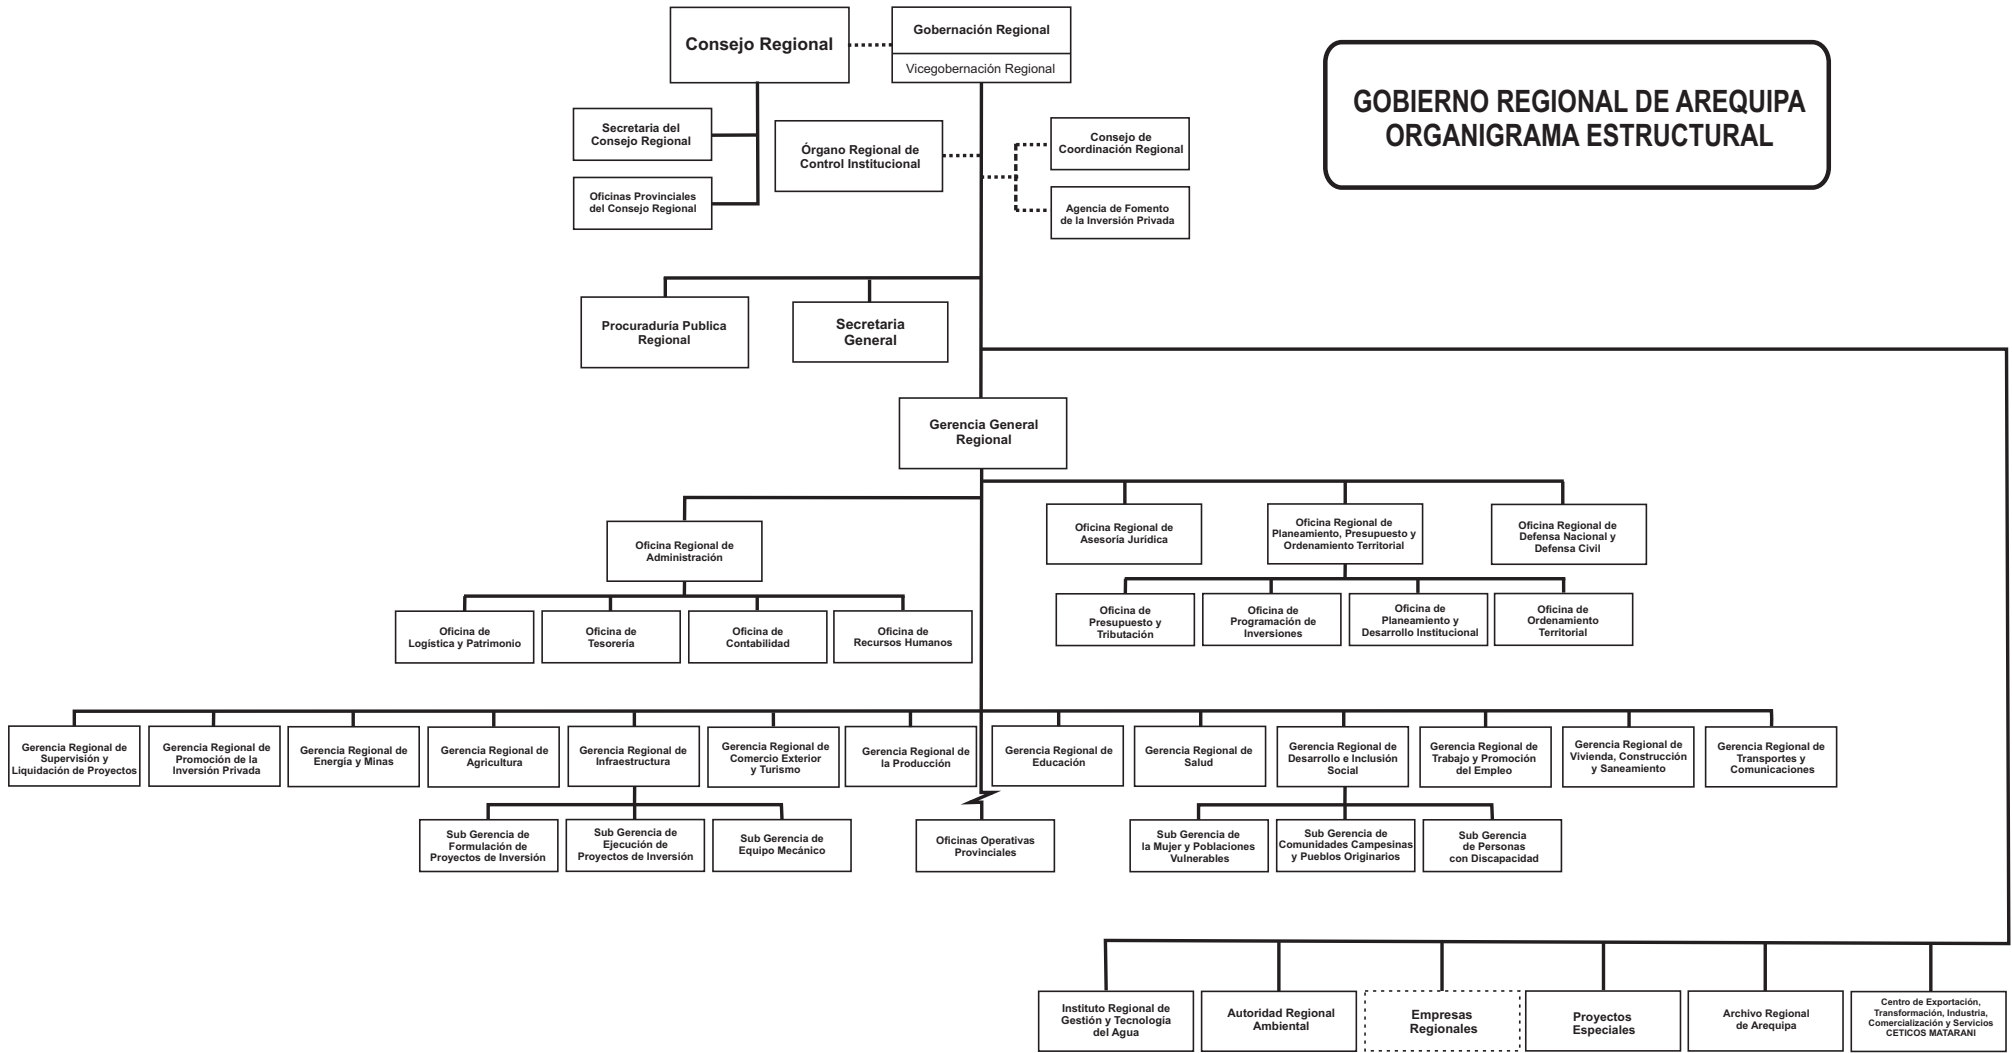

GOBIERNO REGIONAL DE AREQUIPA ORGANIGRAMA ESTRUCTURAL

APROBADA con Ordenanza Regional 010-AREQUIPA
MODIFICADA con : Ordenanzas 021, 033, 044, 057, 084, 089, 110, 114, 124, 200, 243, 248, 290, 307, 319, 344- AREQUIPA
Ordenanza 342-AREQUIPA que modifica el Reglamento Interno del Consejo Regional aprobada con ordenanza Regional 154-Arequipa